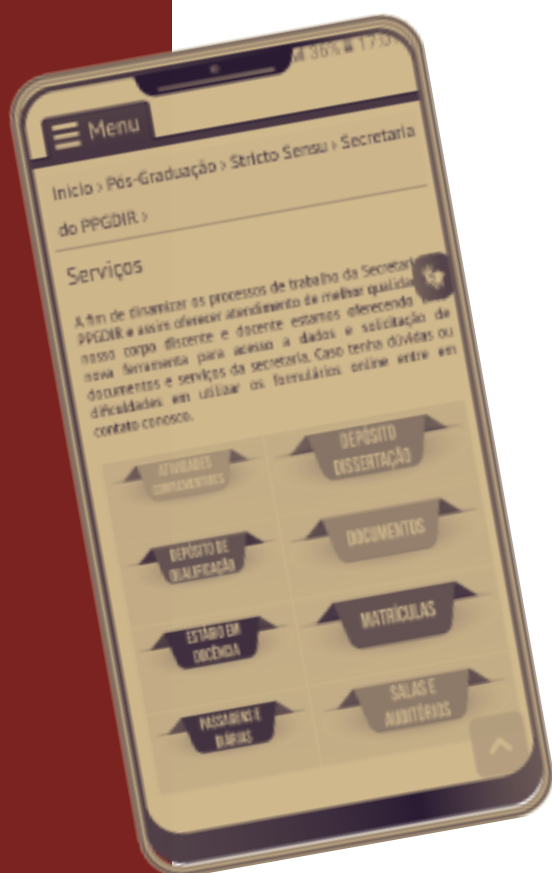

CALE
NDÁ
RIO
2020

ATENDIMENTO REMOTO DA SECRETARIA PPGDIR/UFES

DIREITO.UFES.BR/SERVICOSPPGDIR

Dando continuidade à digitalização dos processos de trabalho da Secretaria do PPGDIR e assim oferecer atendimento de melhor qualidade ao nosso corpo discente e docente estamos melhorando a ferramenta para acesso a dados e solicitação de documentos e serviços da secretaria. Caso tenha dificuldades em utilizar os formulários online entre em contato pelo email ppgdir.ufes@gmail.com.

#SecretariaPPGDir

Acesse no site abaixo todos os canais de atendimento do PPGDIR/UFES.

direito.ufes.br/fale-conosco

Temporariamente o atendimento presencial está suspenso pela universidade até dia 31/12/2020.